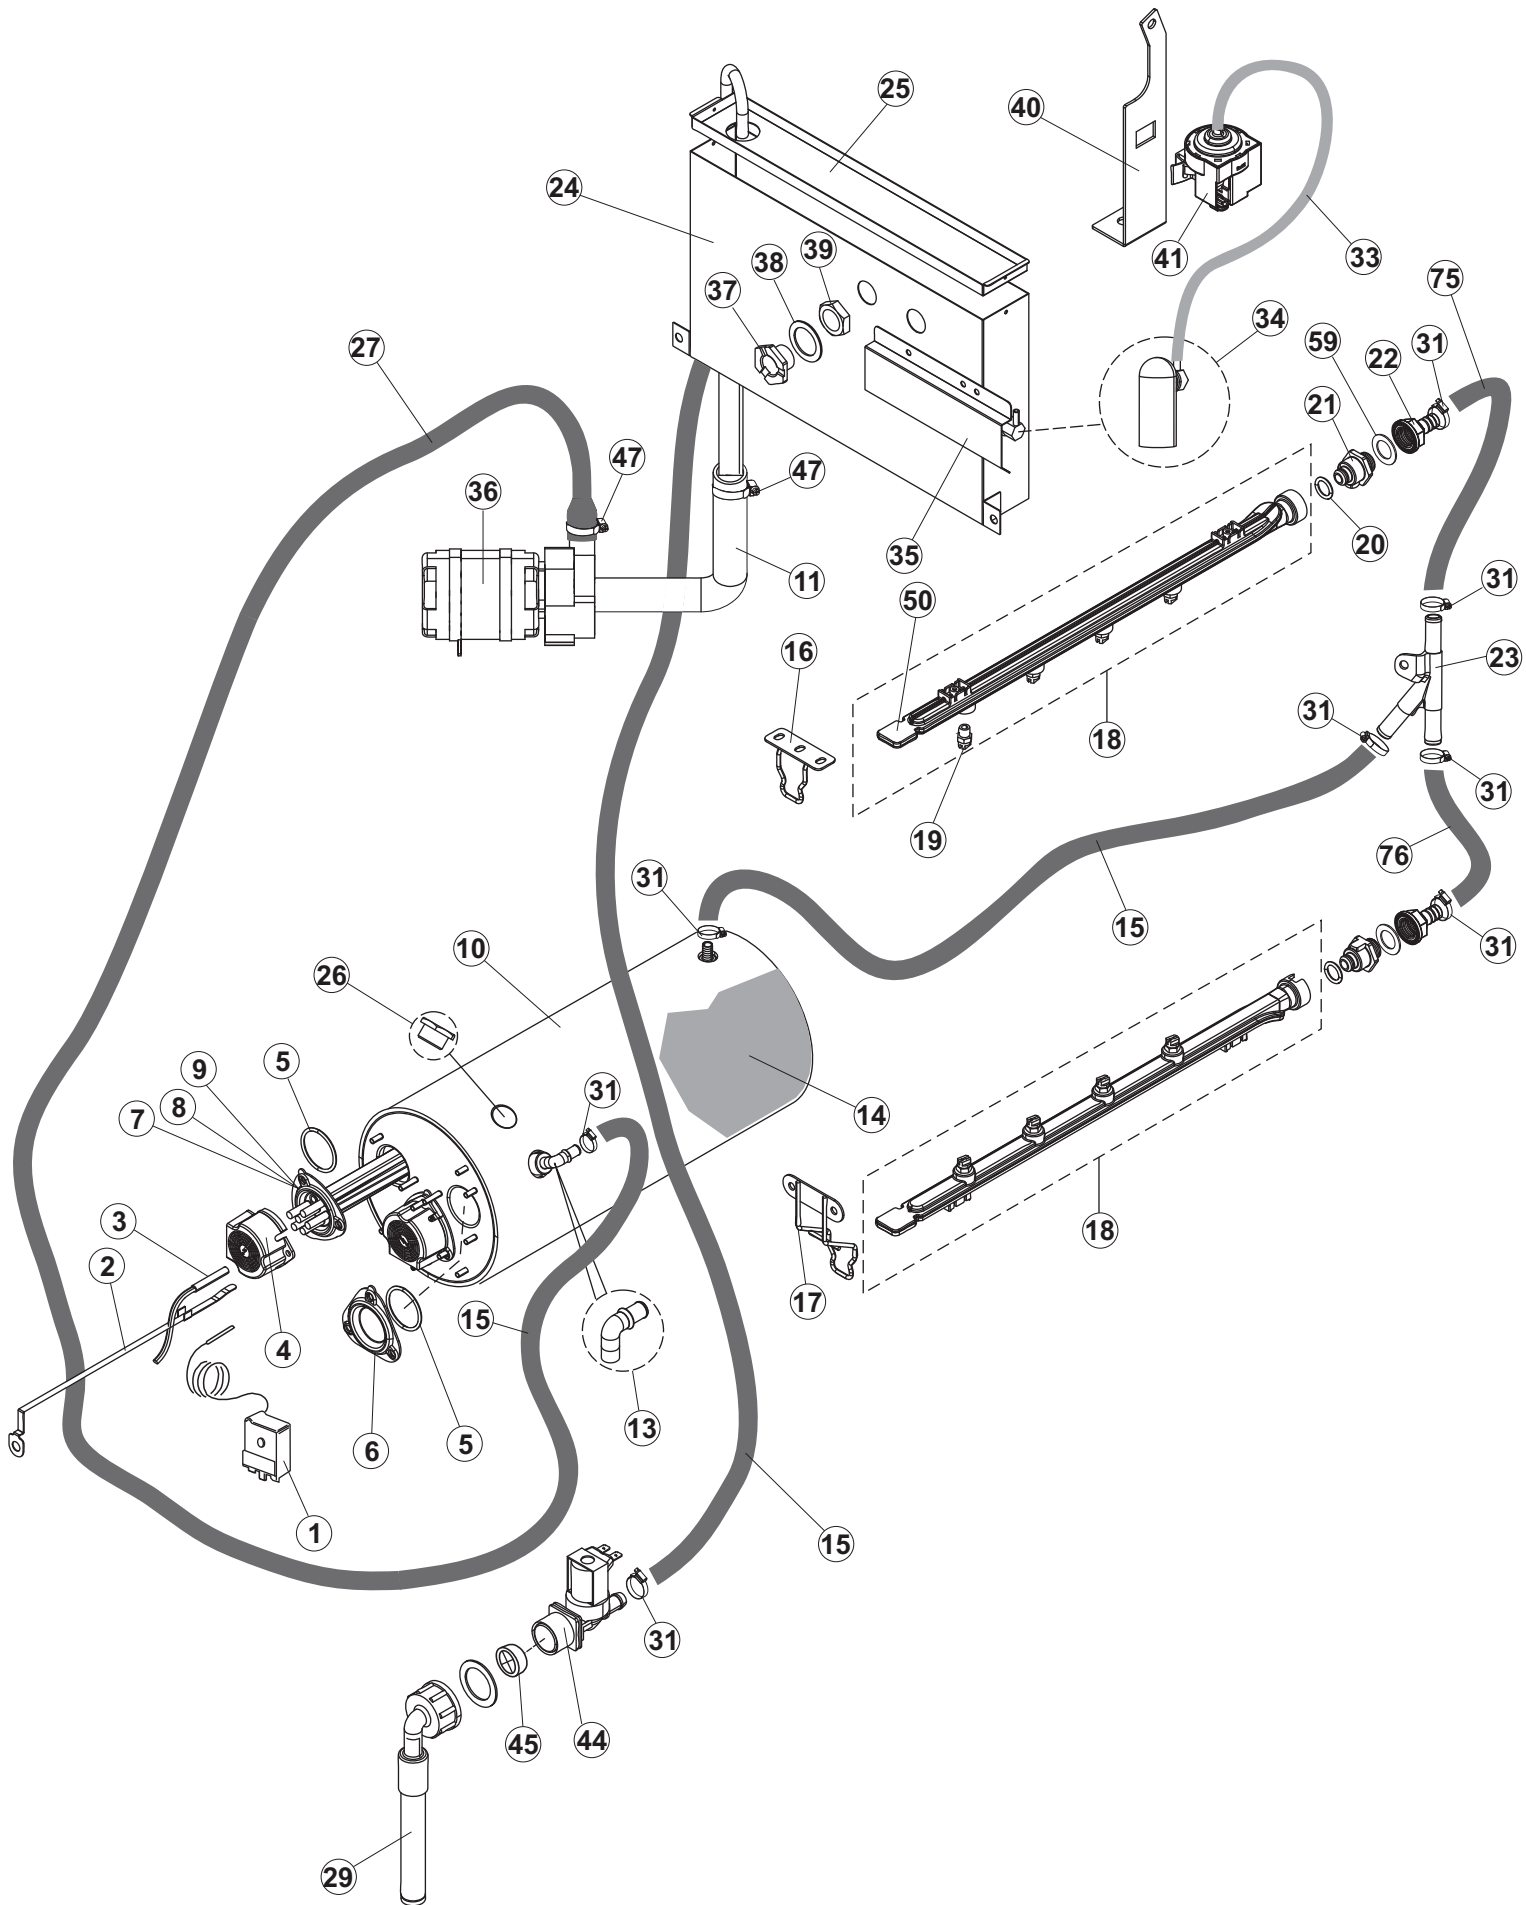

INFRICO

**SPARE PARTS CATALOGUE
ERSATZTEILKATALOG
CATALOGUE PIECES DETACHEES
CATALOGO PARTI RICAMBIO
CATALOGO DE PIEZAS DE RECAMBIO
CATALOGO PECÇAS DE REPOSICAO**

TA 130

31-01-2017

R		USCITA DESTRA-SORTIE DROITE-AUSLAUF RECHTS-EXIT RIGHT-SALIDA DERECHA
L		USCITA SINISTRA-SORTIE GAUCHE-AUSLAUF LINKS-EXIT LEFT-SALIDA IZQUIERDA

5

6

	P PRELAVAGGIO-PRELAVAGE-WASCH -PRE-WASH-PRELAVADO
	L LAVAGGIO-LAVAGE-VORWASCHE -WASH-LAVADO